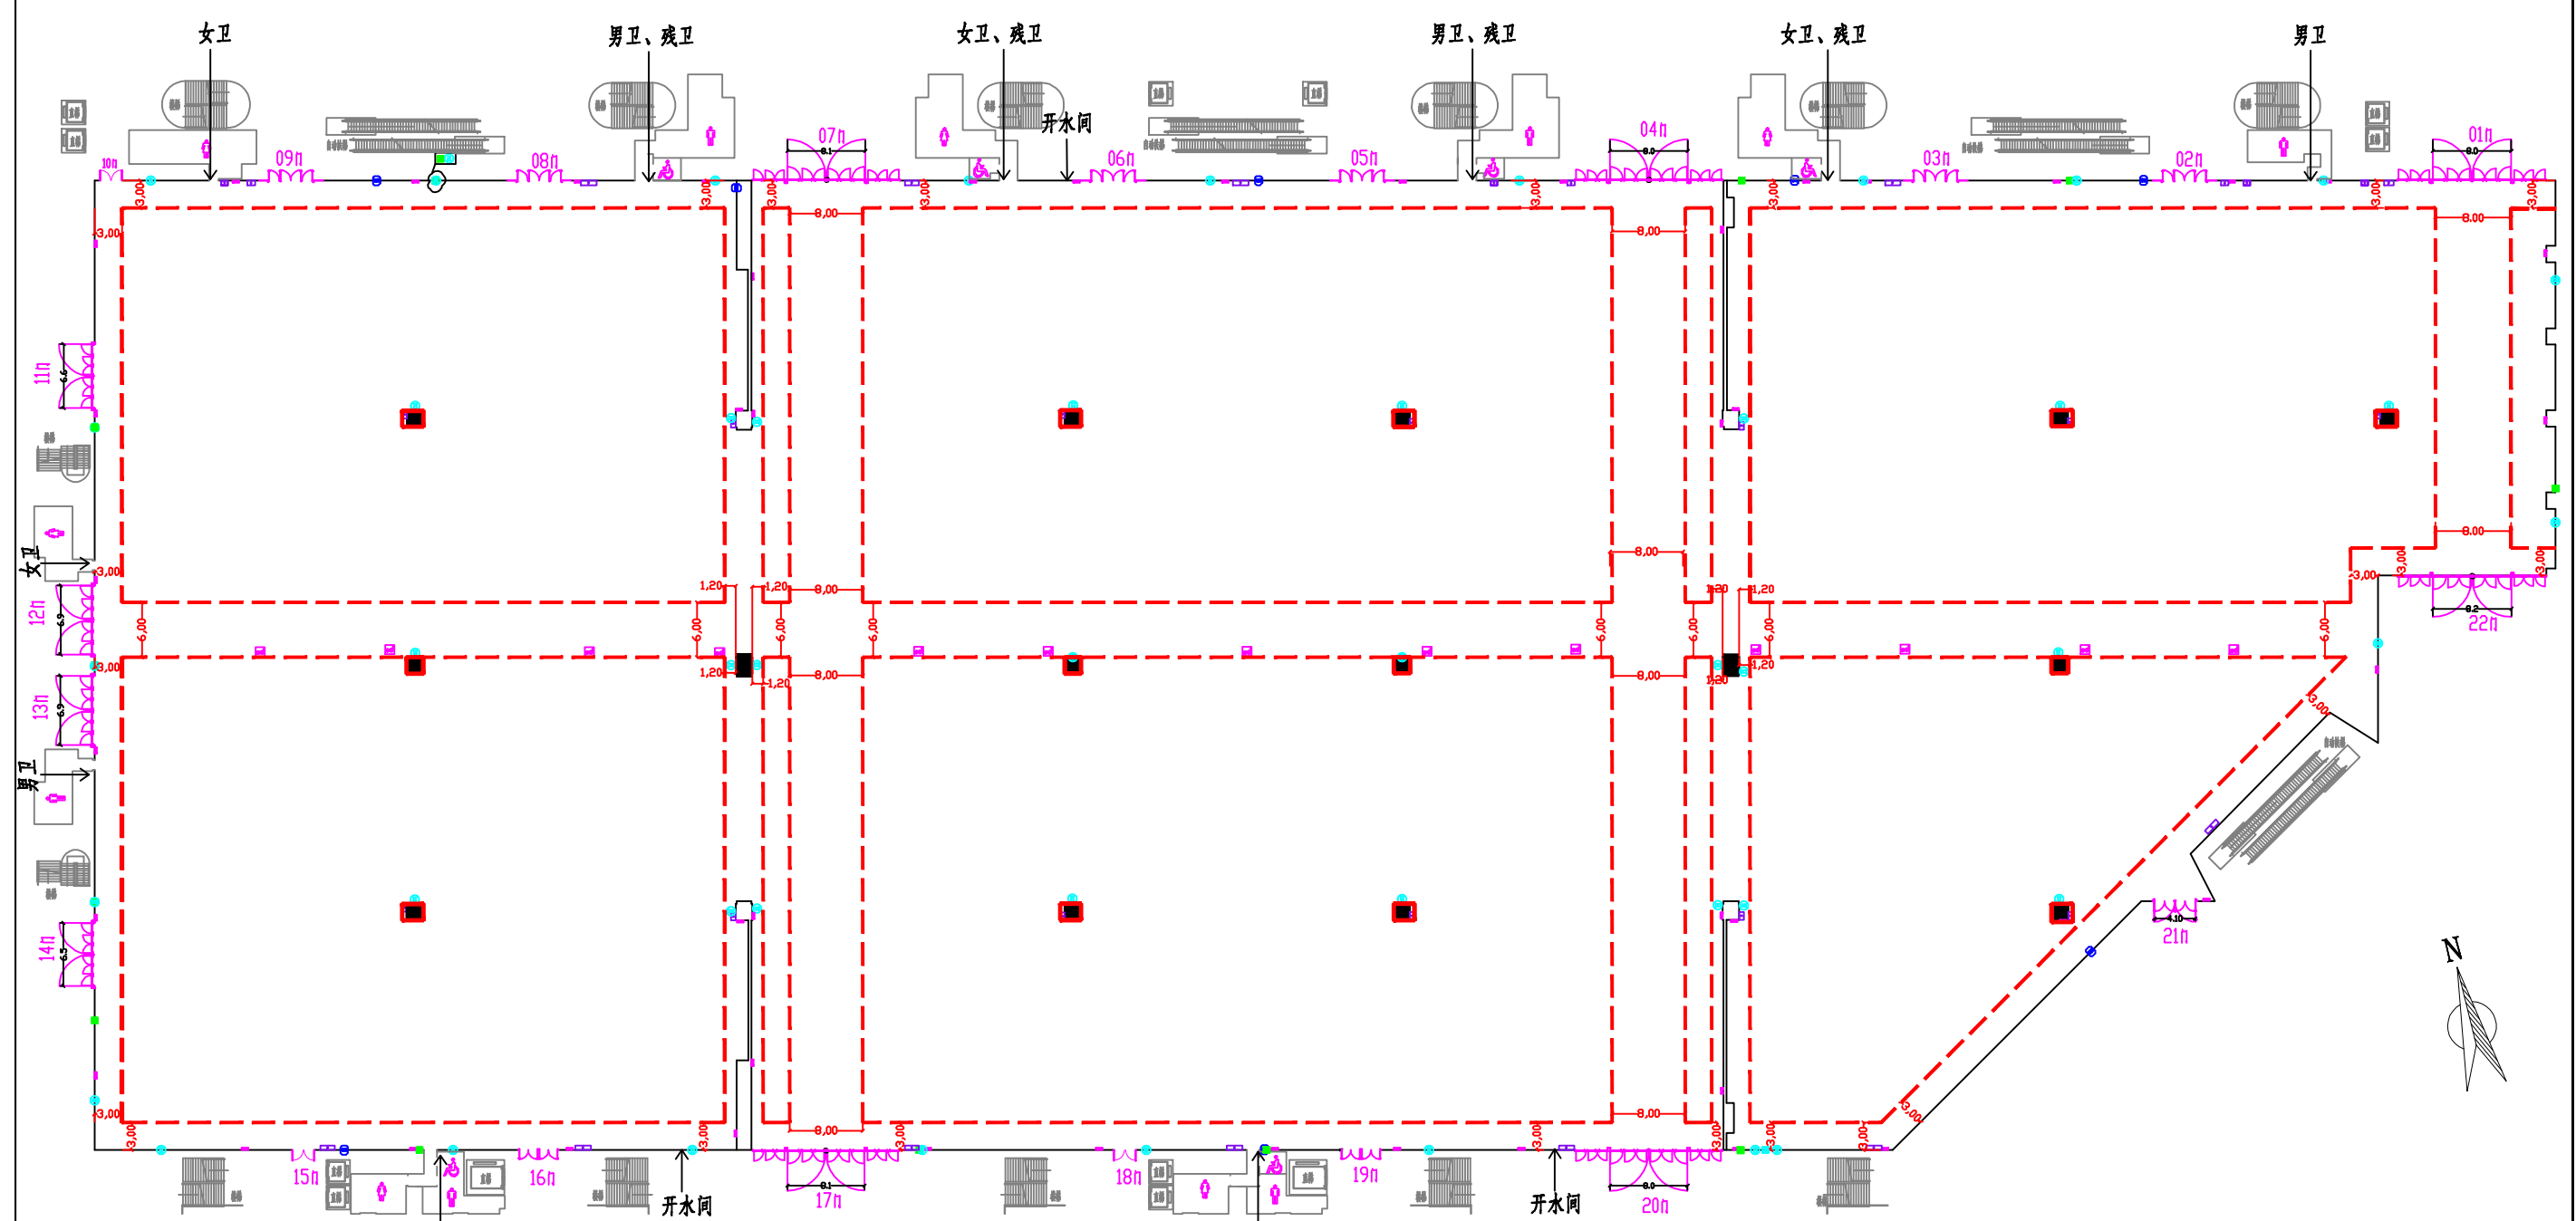

# 国家会展中心4.1H 成果图

馆名 4.1H

图例	备注
	公共区域
	办公室
	会议室
	卫生间
	开水间
	其他