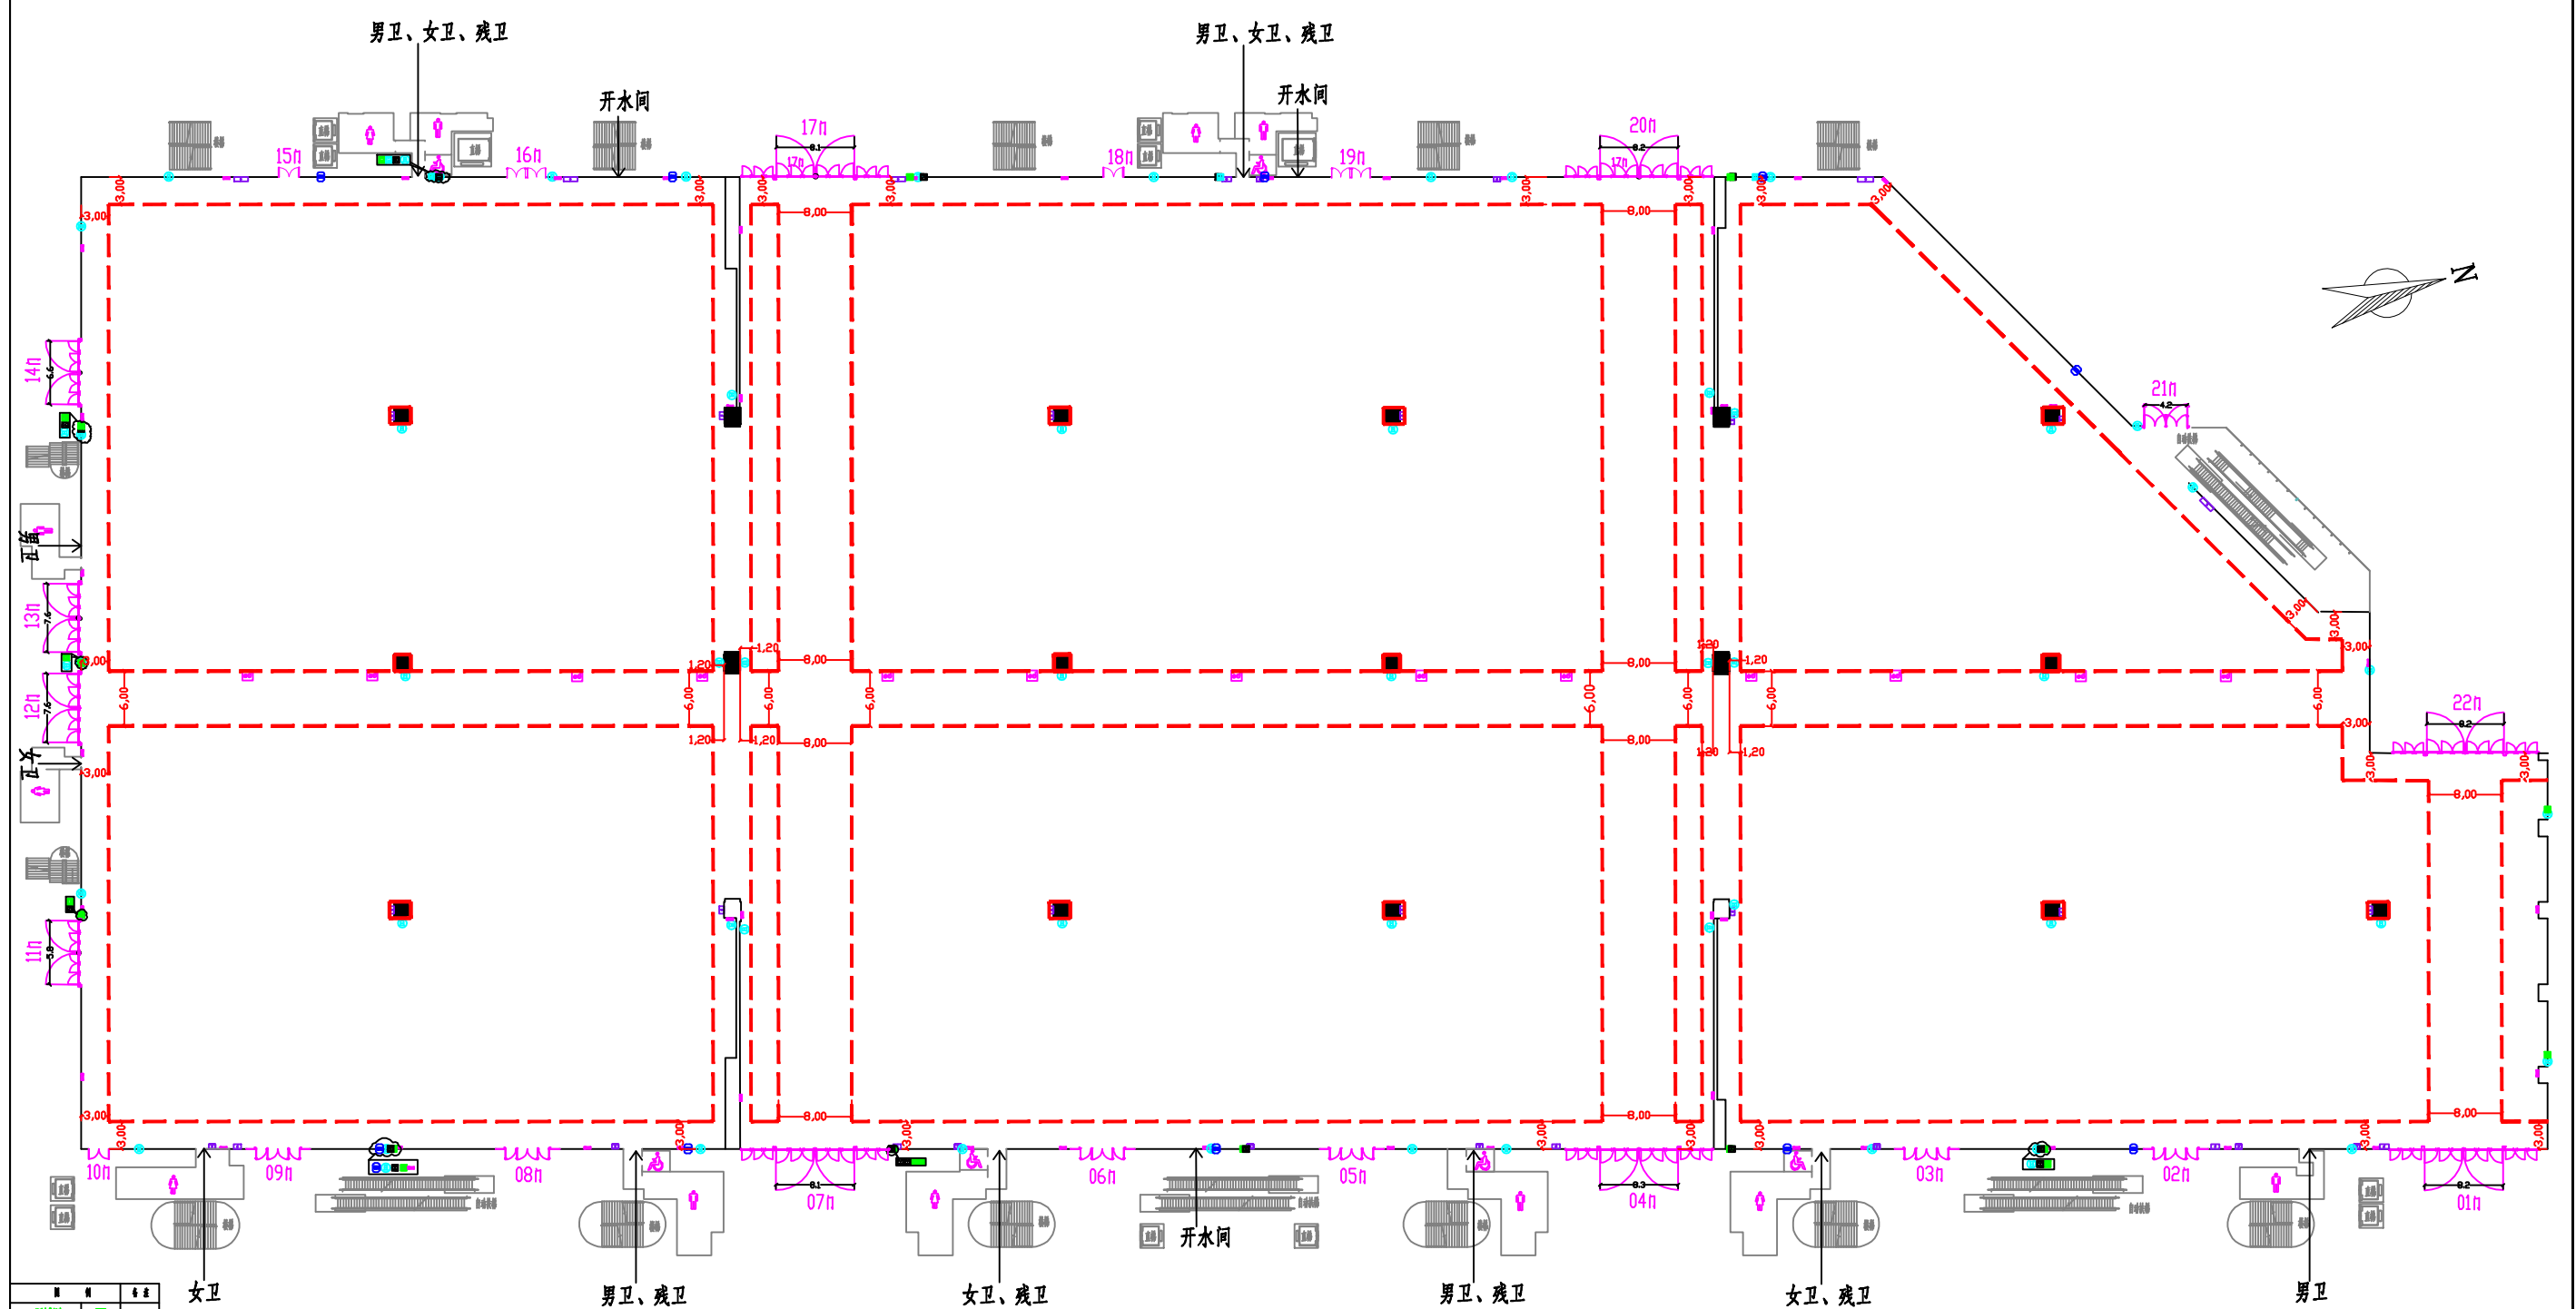

国家会展中心5.1H 成果图

馆名 5.1H

图例	说明	图例	说明
	公共区域		卫生间
	走廊		尺寸线
	设备间		门
	男卫		窗
	女卫		玻璃
	残卫		其他