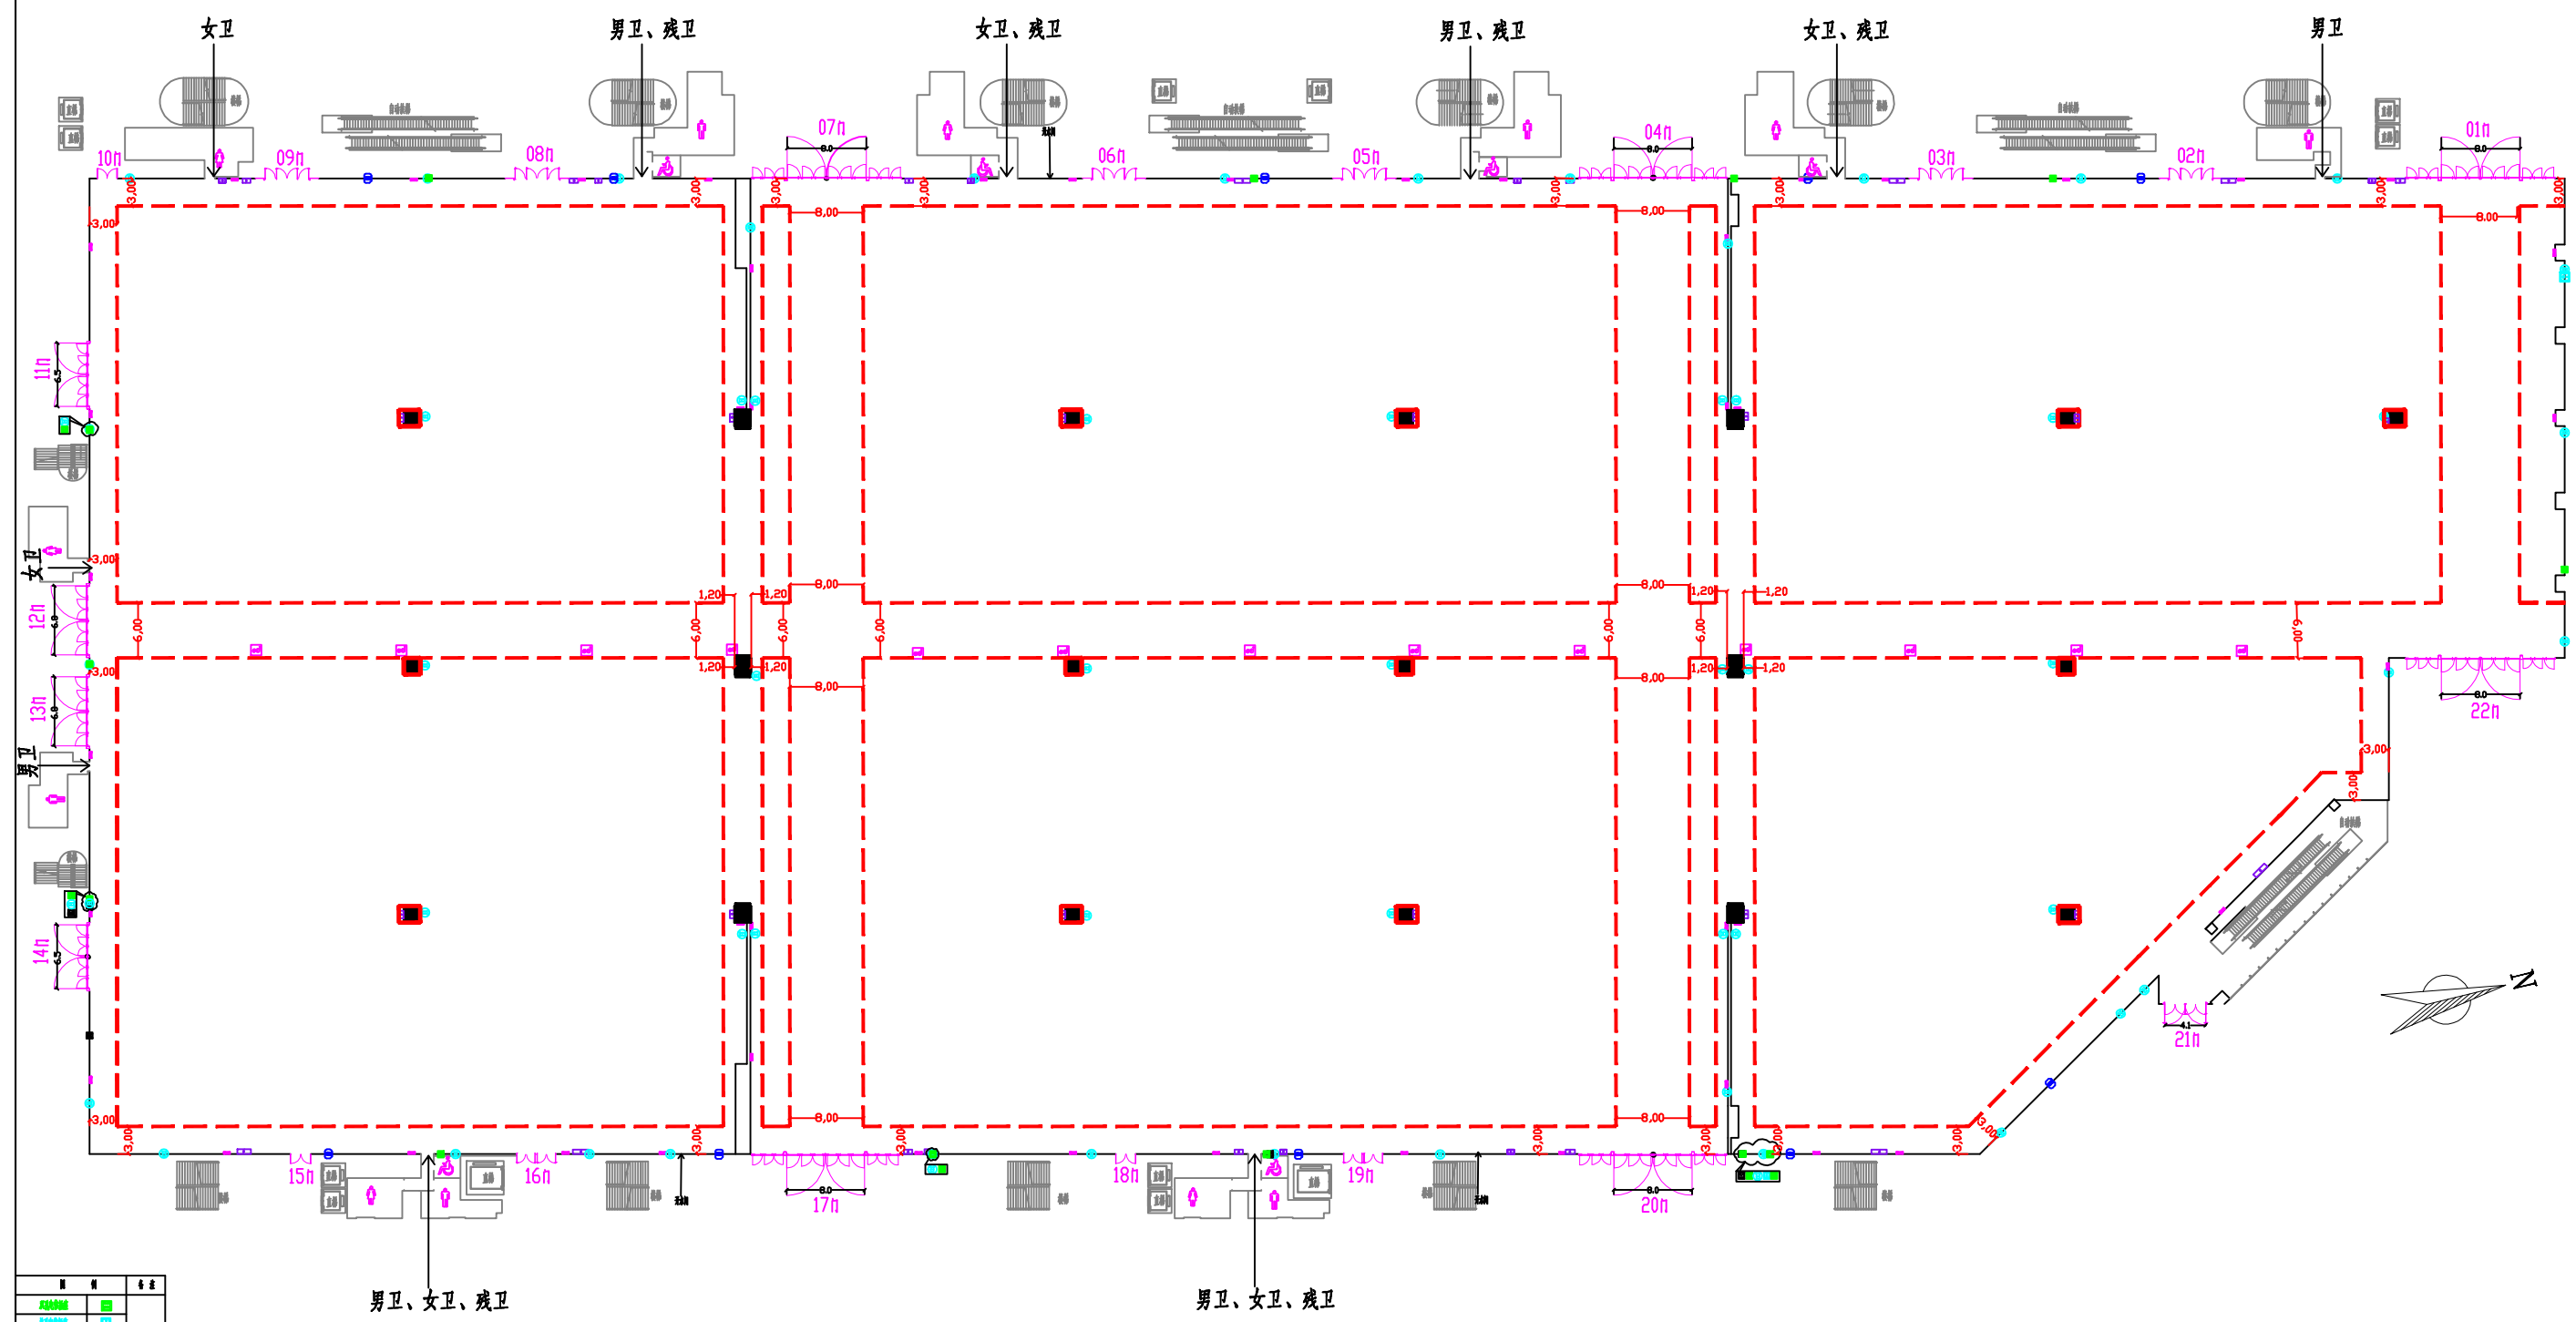

国家会展中心6.1H 成果图

馆名 6.1H

图例	备注
	公共区域
	走廊
	卫生间
	残疾人卫生间
	男卫生间
	女卫生间
	残疾人卫生间