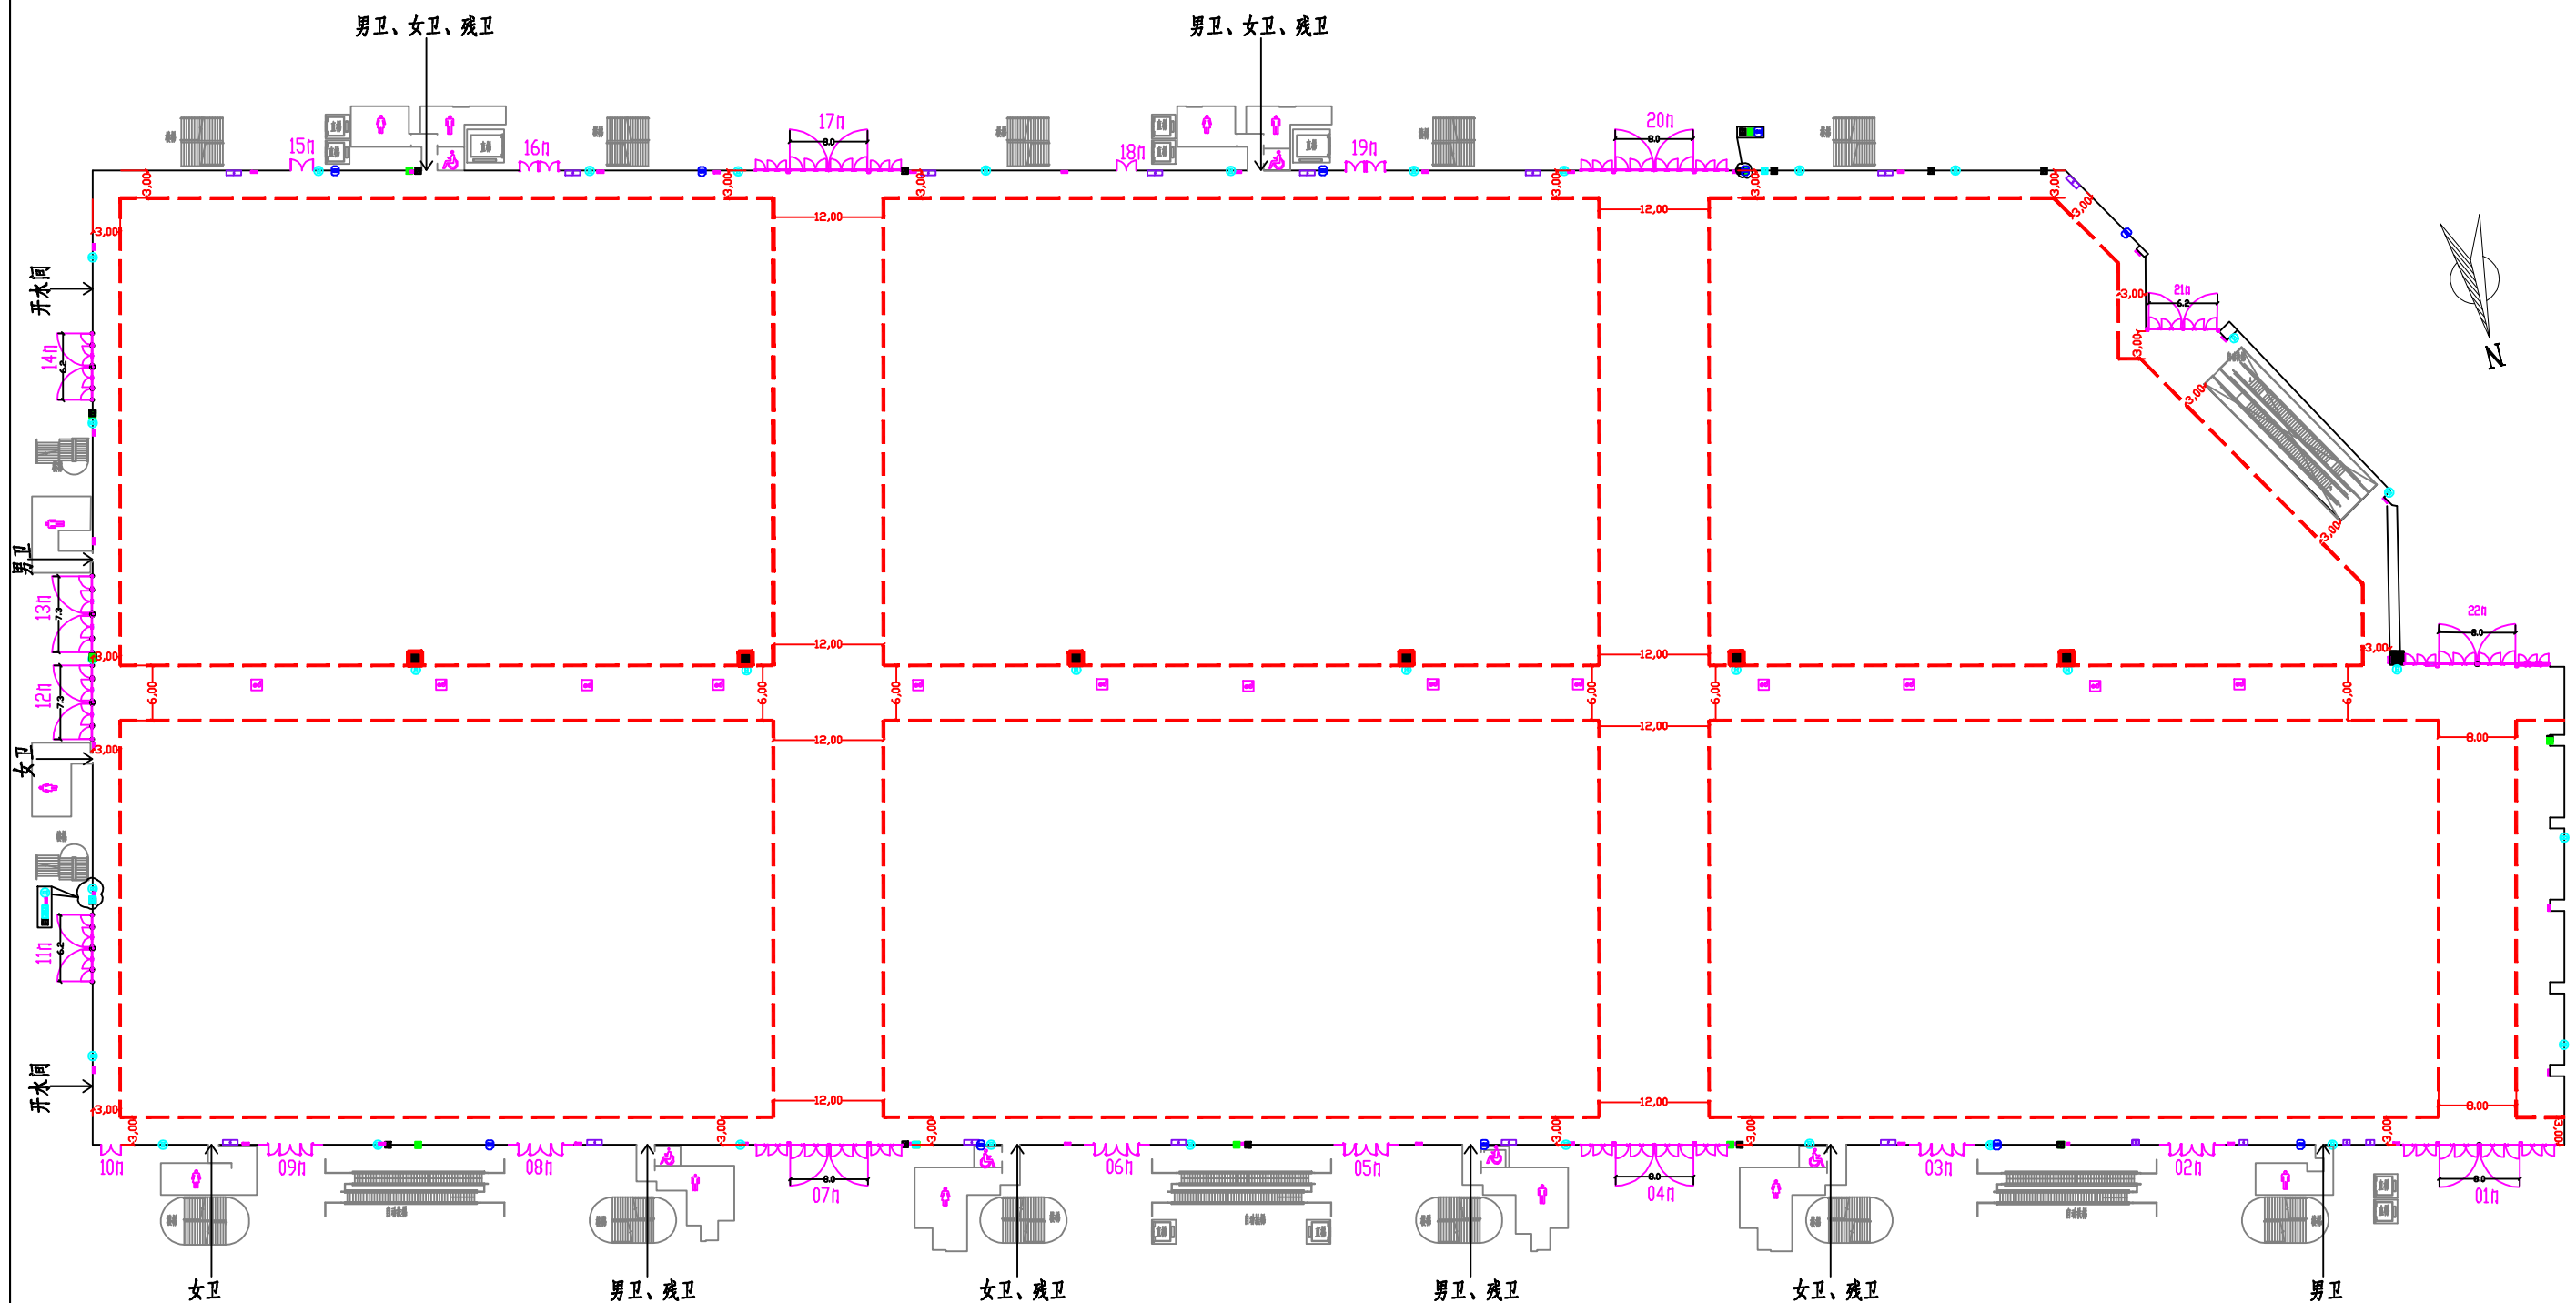

国家会展中心7.2H 成果图

馆名 7.2H

图例	备注
	绿地
	道路
	建筑
	其他
	男卫
	女卫
	残卫
	开水间