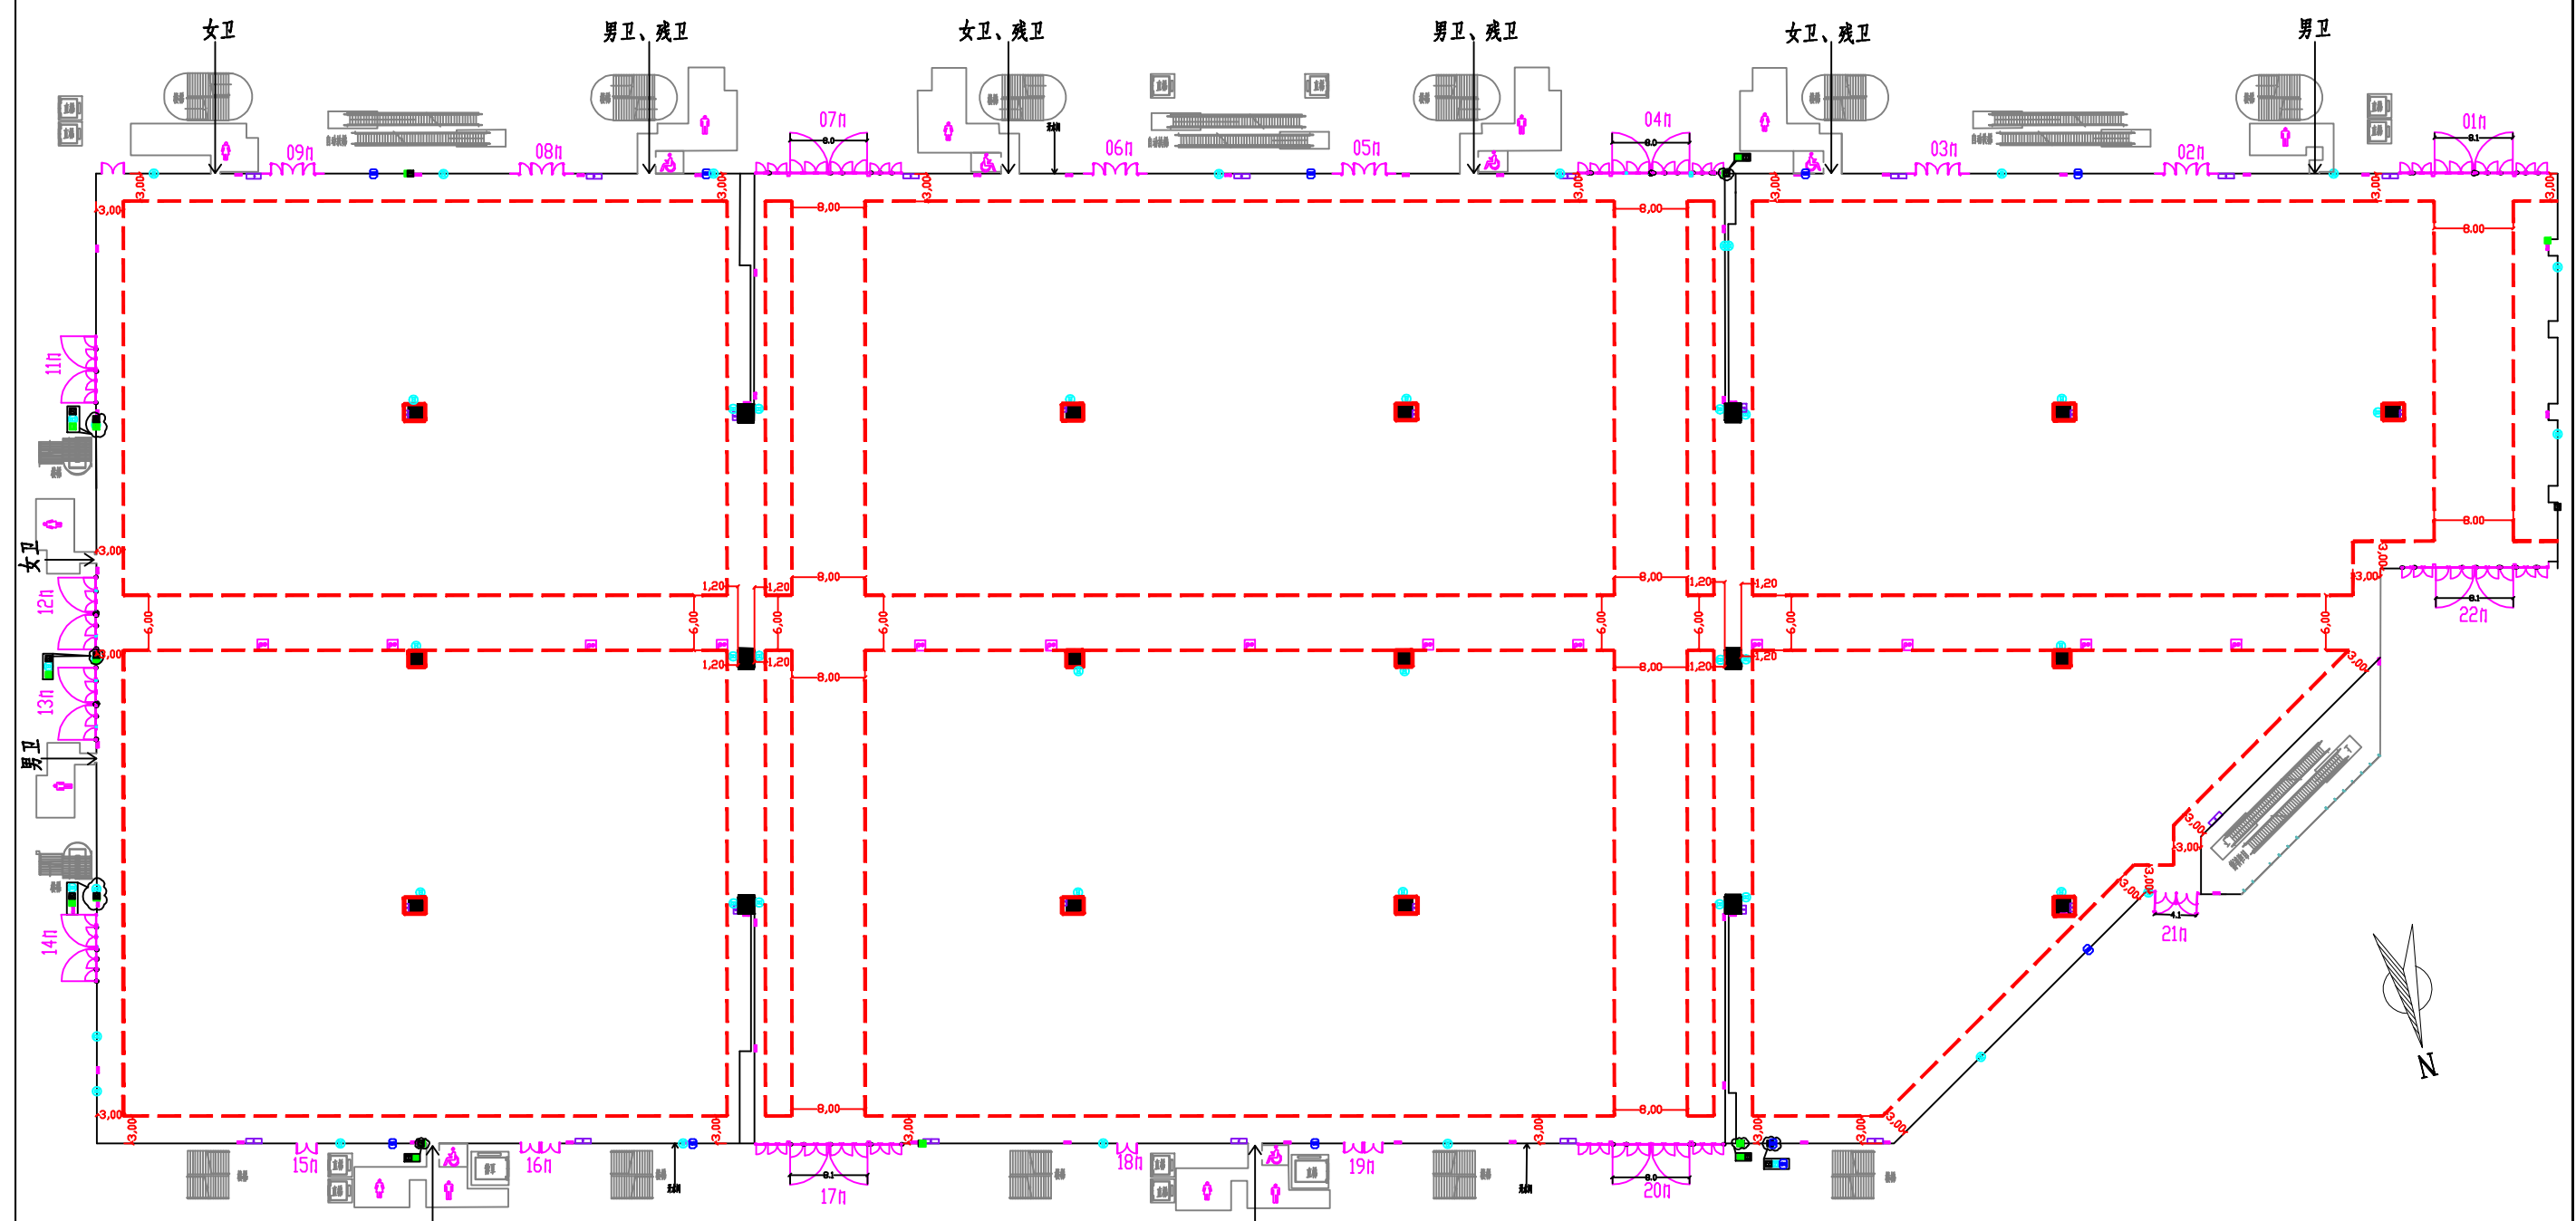

国家会展中心8.1H 成果图

馆名 8.1H

图例	备注
	无障碍通道
	无障碍卫生间
	无障碍停车位
	无障碍电梯
	无障碍坡道
	无障碍扶手
	无障碍盲道